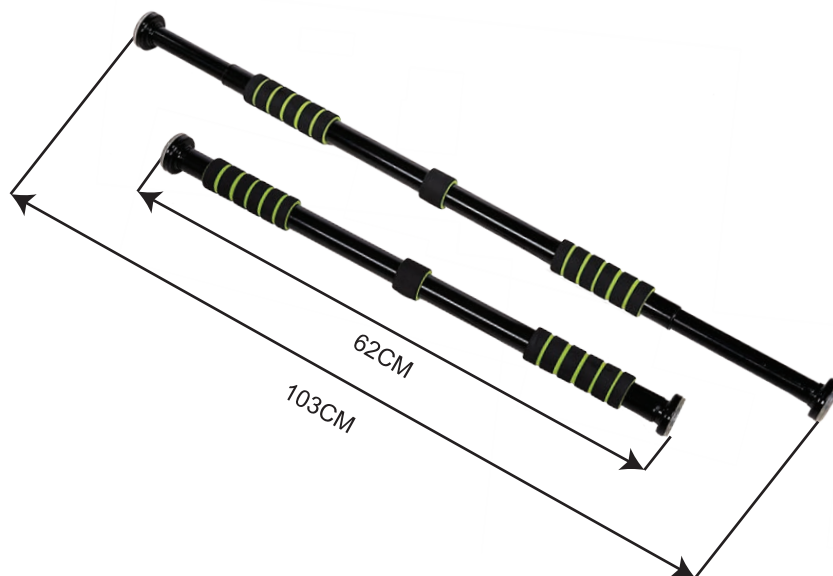

Material: Stainless Steel + EVA foam

Size: 62.5\*5\*5cm

Packing: color box

Qty/CTN: 20pcs

GW/NW: 31/28KGS

Carton Size: 64.5\*28.5\*22.5CM

**DG02**  
(Iron Gym)

Material: Stainless steel+EVA foam