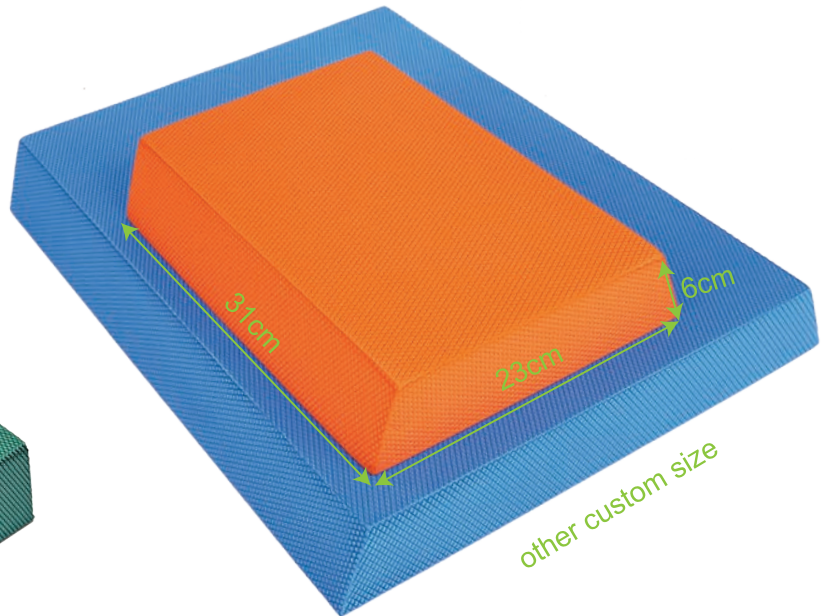

**TPE Balance Pad Size Options**  
 (Rectangle Shape)

**TBP02**

Material: TPE foam (Oval)  
Size: 31\*18\*6cm  
Packing: brown box  
Qty/CTN: 20pcs  
GW/NW: 6/2.2KGS  
CTN size: 40\*35\*68cm

**TBP03**

Material: TPE foam (trapezium)  
Size: 31\*23\*6cm  
Packing: brown box  
Qty/CTN: 20pcs  
GW/NW: 7.7/3.4KGS  
CTN size: 50\*35\*68cm